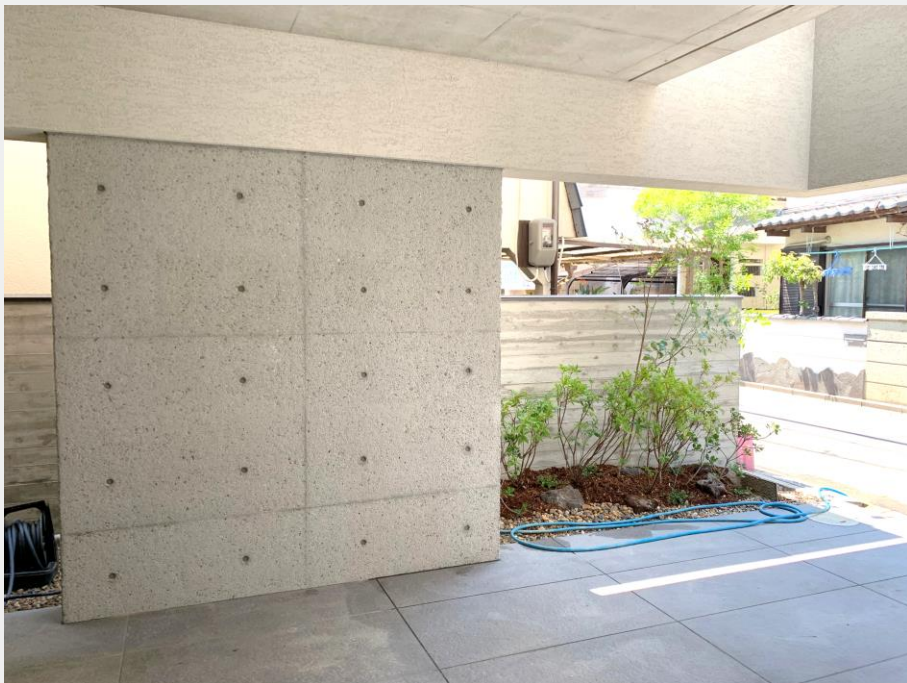

特殊ビシャン 250㎡

大阪府内個人邸

2020年5月
大阪府羽曳野市

[施工内容]

RC

OSHIROXハイブリッドピーリング工法SB

特殊ビシャン 250㎡

大阪府内個人邸