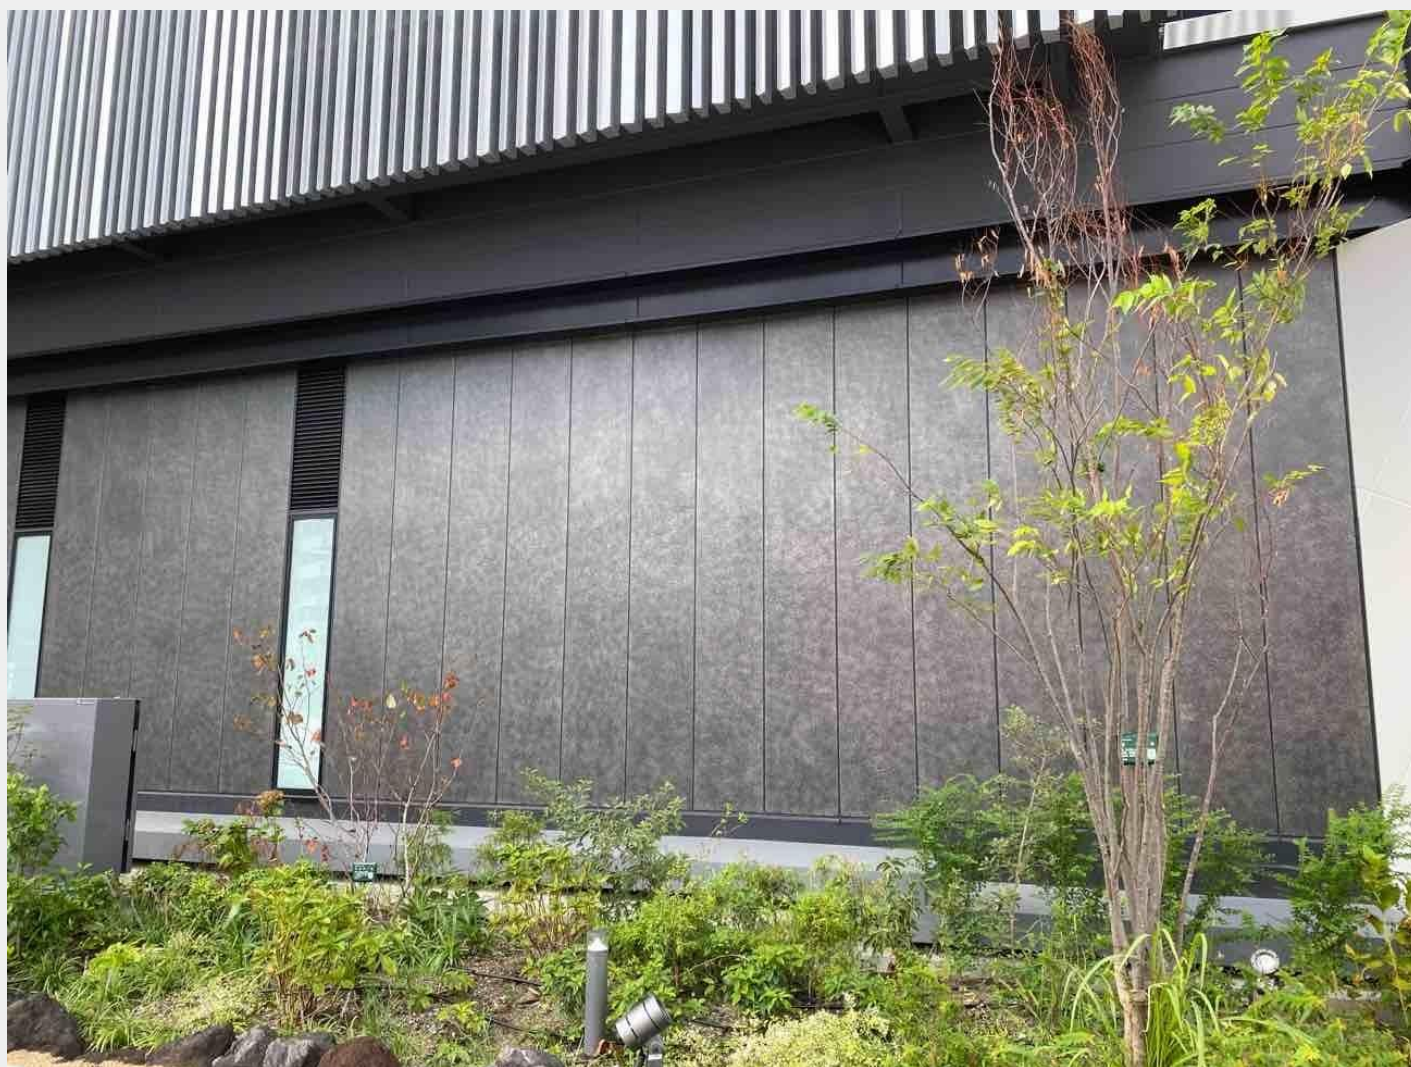

DESIGN PHOTO BOOK

テレビ新広島

テレビ新広島

2020年6月
広島県広島市

[施工内容]

ECP
ハイブリッドカラーコーティング工法 500㎡

[設計] 清水建設株式会社

[施工] 清水建設株式会社

テレビ新広島

2020年6月
広島県広島市

[施工内容]

ECP
ハイブリッドカラーコーティング工法 500㎡

[設計] 清水建設株式会社

[施工] 清水建設株式会社

テレビ新広島

2020年6月
広島県広島市

[施工内容]

ECP
ハイブリッドカラーコーティング工法 500㎡

[設計] 清水建設株式会社

[施工] 清水建設株式会社

テレビ新広島

2020年6月
広島県広島市

[施工内容]

ECP
ハイブリッドカラーコーティング工法 500㎡