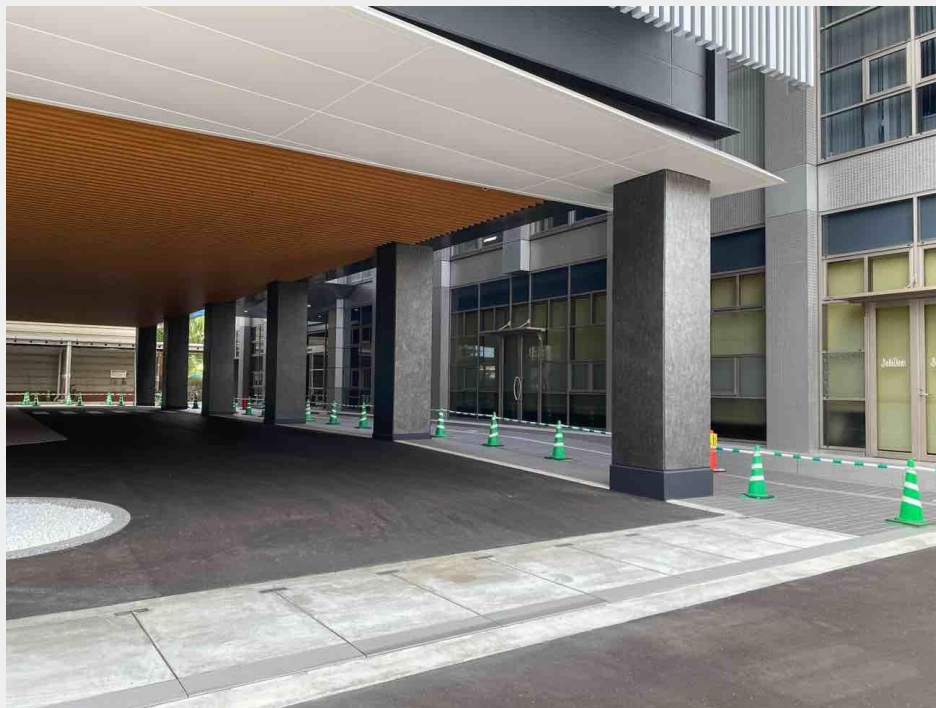

テレビ新広島

2020年6月
広島県広島市

[施工内容]

ECP
ハイブリッドカラーコーティング工法 500㎡

[設計] 清水建設株式会社

[施工] 清水建設株式会社