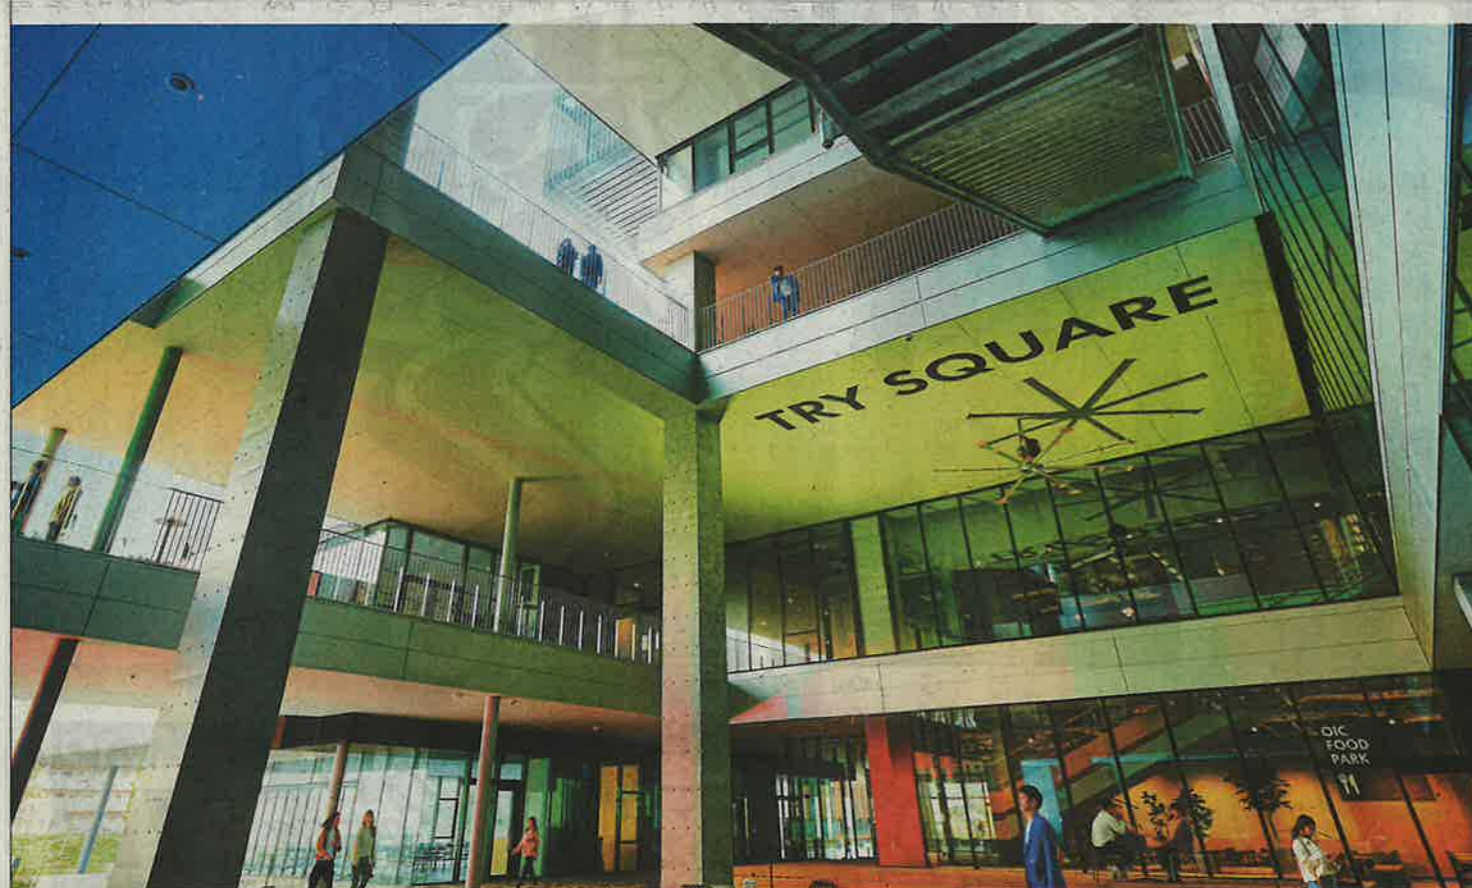

WELCOME TO

R 立命館大学
RITSUMEIKAN UNIVERSITY

Futurize. **125**
RITSUMEIKAN ANNIVERSARY

挑戦が動き出す!?

ARでTRY FIELDを体感してみよう

① スマホのカメラで
二次元コードを
スキャン

② ガイドが表示されたら
新聞にスマホをかざす

※体験期間2024年4月30日まで。※お使いの端末によっては、ARが正常に動作しない場合がございます。予めご了承ください。
※インターネット環境が必要です。ネットワーク状況によっては、読み込み時間がかかる場合がございます。※AR機能をご利用するにあたっては、周知に十分注意の上、ご利用ください。

TRY SQUARE いつの時代もイノベーションは一人ひとりの「TRY」から生まれる。クリエイティブな交流を生み出す大空間「TRY SQUARE」は、あらゆる学びが集まり“ひき寄せ合う”ことで、一人ひとりの創造性を刺激する場所。刺激と偶然の出会いに満ち溢れた共創空間は、新たな挑戦を生み出す交差点となる。

TERRACE GATE

新拠点のエントランスに位置し、350インチ超大型LEDビジョンを備えた「TERRACE GATE」は、教育・研究の可視化の象徴。リアルとバーチャル、キャンパスと社会が融合するこの場所から、最先端の研究を発信し、現代の社会課題を解決し続ける。

Innovation Lounge

領域ごとの研究室から、多様な人々が混ざりイノベーションが生まれる研究室へ。吹き抜けの大空間が、学生、研究者、多様な活動、そして知をつなぐ。挑戦の連鎖が、ここから生まれる。

TRY FIELD

全ての人々が潜在的に持つ挑戦心をかき立てる「TRY FIELD」。学生・企業・自治体など多様なプレイヤーが混ざり合い、未来を自由に創り出す交差点から、新次元の価値が生まれる。University for Social Impact。社会を変える挑戦が、この新拠点から動き出す。

2024年4月1日。立命館大学 大阪いばらきキャンパスに新拠点誕生。

2024年4月、映像学部と情報理工学部が大阪いばらきキャンパスに移転

6学部
7研究科に

設置学部・研究科
(2024年4月～)

[学部] 経営学部 / 政策科学部 / 総合心理学部 / グローバル教養学部 / 映像学部 / 情報理工学部
[研究科] 経営学研究科 / 政策科学研究科 / 人間科学研究科 / テクノロジー・マネジメント研究科 / 映像研究科 / 情報理工学研究科 / 経営管理研究科